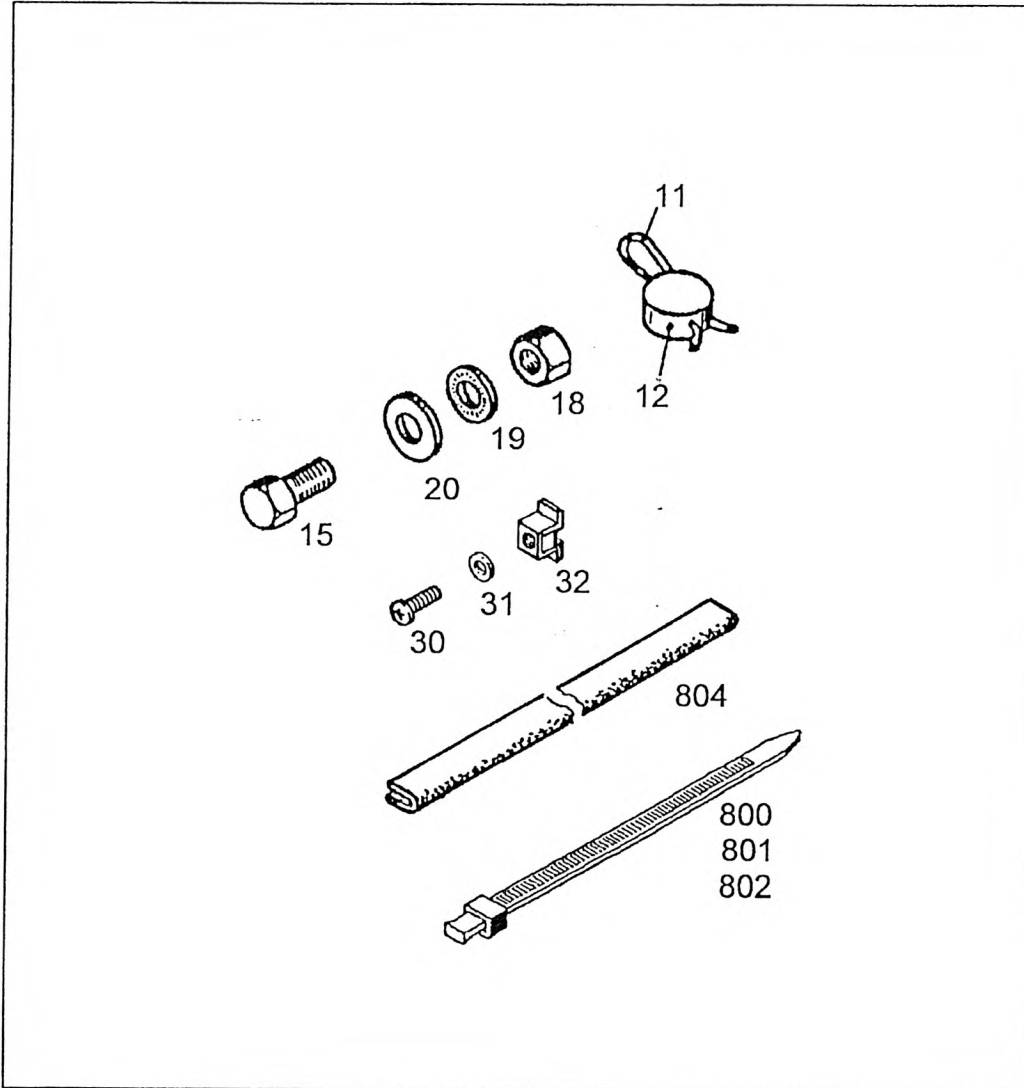

ADDITIONAL PARTS – CABLE HARNESS
 ANBAUTEILE – KABELBAUM
 PIÈCES D ADDITION – FAISCEAU DE CABLES

997-077-64104

Figure
 Bild
 Figure

7764104

1700-40

Item Pos. Réf	Part No. Teil-Nr. Pièce No	Designation Benennung Désignation	all alle tous	Qty/assy Stck/Variante Pièce/ensemble								Figure Bild Figure
				A	B	C	D	E	F	G	H	
11	997-000-57840	LOCK WIRE 0,5x0,3 PLOMBENDRAHT FIL POUR PLOMBES	0,4M									
12	997-072-00024	LEAD SEAL 8 PLOMBE PLOMB	2									
15	997-000-57013	HEX BOLT M8X20 6KT-SCHRAUBE VIS HEXAGONALE	4									
18	997-000-57126	HEX NUT M8 6KT-MUTTER ECROU HEXAGONALE	4									
19	997-084-03762	LOCKWASHER 8 SICH-SCHEIBE RONDELLE SECURITE	4									
20	997-000-63704	DISK 8,4 SCHEIBE DISQUE	4									
30	997-009-73788	FILLISTER HEAD SCREW M4X16 LINSENSCHRAUBE VIS A TETE BOMBEE	4									
31	997-084-03777	LOCKWASHER 4 SICH-SCHEIBE RONDELLE SECURITE	4									
32	997-021-86917	CAGE NUT M4 KAFIGMUTTER ECROU EN CAGE	4									
50	997-070-06686	CABLE HARNESS KABELBAUM FAISCEAU DE CABLES	1									
800	997-009-84467	CABLE TIE 7,6X368 KABELBINDER ATTACHE CABLE	40									
801	997-084-13127	CABLE TIE 7,6X203 KABELBINDER ATTACHE CABLE	60									
802	997-007-26789	CABLE TIE 4,8X188 KABELBINDER ATTACHE CABLE	60									
	997-084-32589	ADHESIVE TAPE 19 KLEBEBAND RUBAN ADHESIF	NB									
804	997-005-97527	GUARD PROFILE KANTENSCHUTZ PROFIL PROTECTEUR	NB									